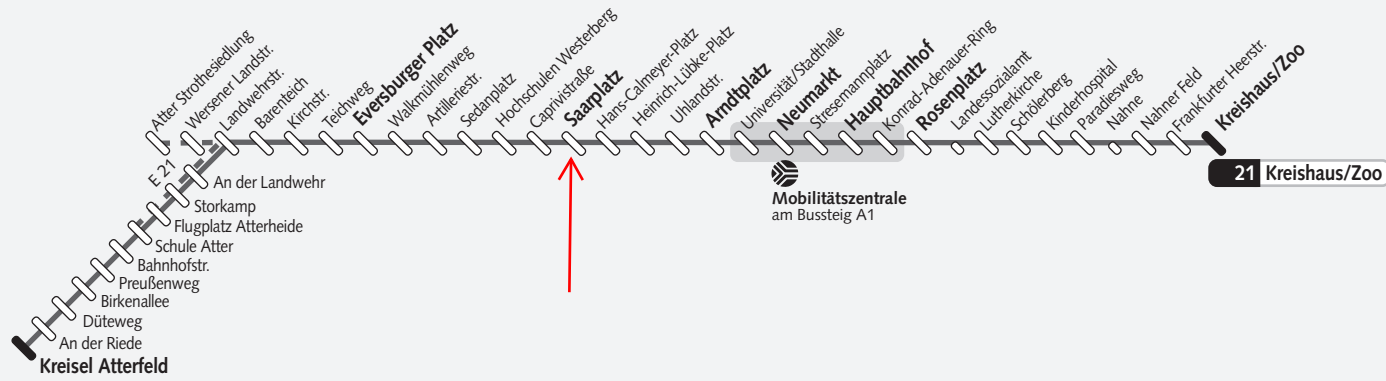

Linie 21

Mobilitätszentrale
 am Bussteig A1

- 20 Min.-Takt
- zeitweise Bedienung
- Haltestelle/Endhaltestelle
- Haltestelle, nur in Fahrrichtung
- Saarplatz Verknüpfungspunkt
- Bereich City-Karte